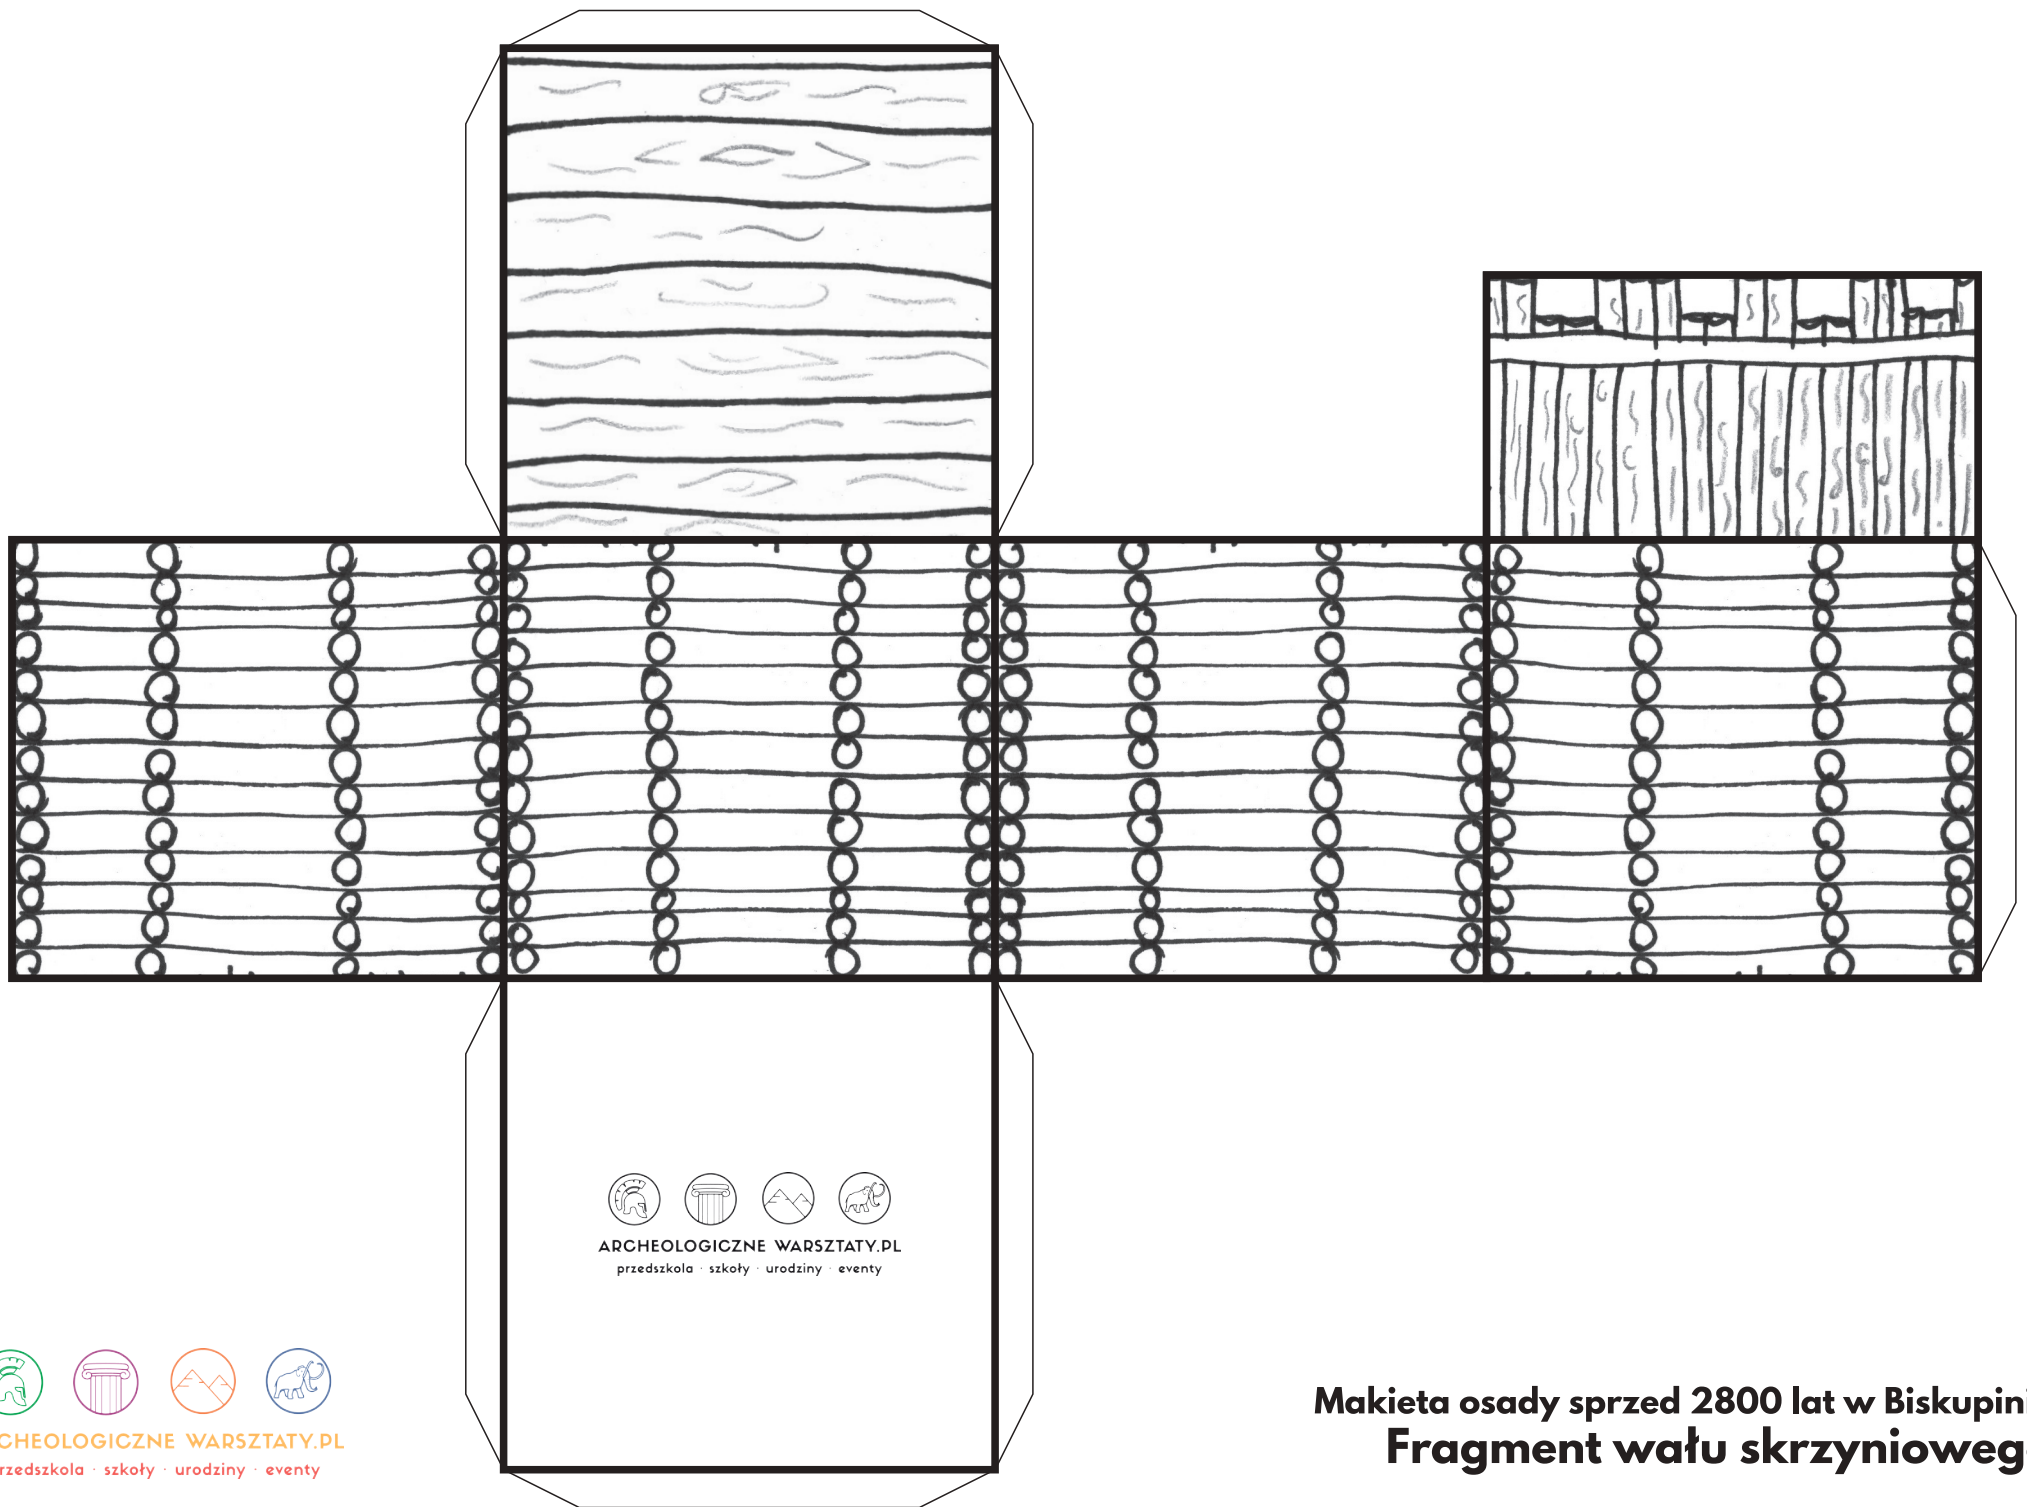

Makieta osady sprzed 2800 lat w Biskupinie  
Chata część 1

Makieta osady sprzed 2800 lat w Biskupinie  
Chata część 2

**Palenisko, przegrody, ścieżki**

ARCHEOLOGICZNE WARSZTATY.PL  
przedszkola · szkoły · urodziny · eventy

Makieta osady sprzed 2800 lat w Biskupinie  
**Wieża-brama: ściany boczne**

ARCHEOLOGICZNE WARSZTATY.PL  
przedszkola · szkoły · urodziny · eventy

**Od zewnątrz**

**Od wewnątrz**

Makieta osady sprzed 2800 lat w Biskupinie  
**Wieża-brama: strzecha**