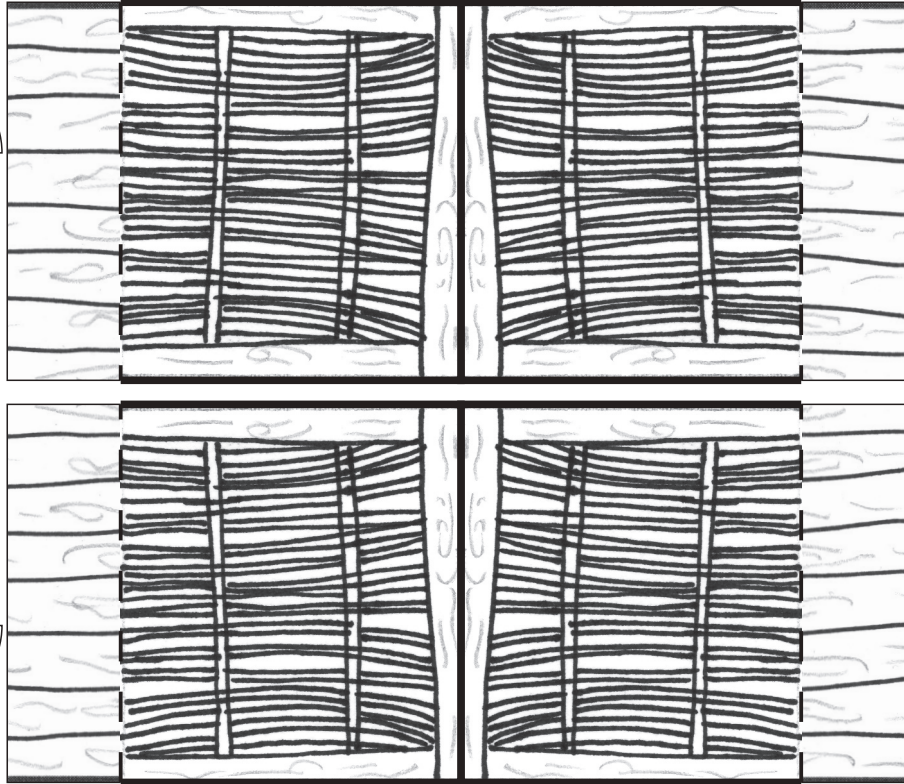

Makieta osady sprzed 2800 lat w Biskupinie  
Chata część 1

Makieta osady sprzed 2800 lat w Biskupinie  
Chata część 2

**Palenisko, przegrody, ścieżki**

ARCHEOLOGICZNE WARSZTATY.PL  
przedszkola · szkoły · urodziny · eventy

Makieta osady sprzed 2800 lat w Biskupinie  
**Wieża-brama: ściany boczne**

ARCHEOLOGICZNE WARSZTATY.PL  
przedszkola · szkoły · urodziny · eventy

**Od zewnątrz**

**Od wewnątrz**

Makieta osady sprzed 2800 lat w Biskupinie  
**Wieża-brama: strzecha**