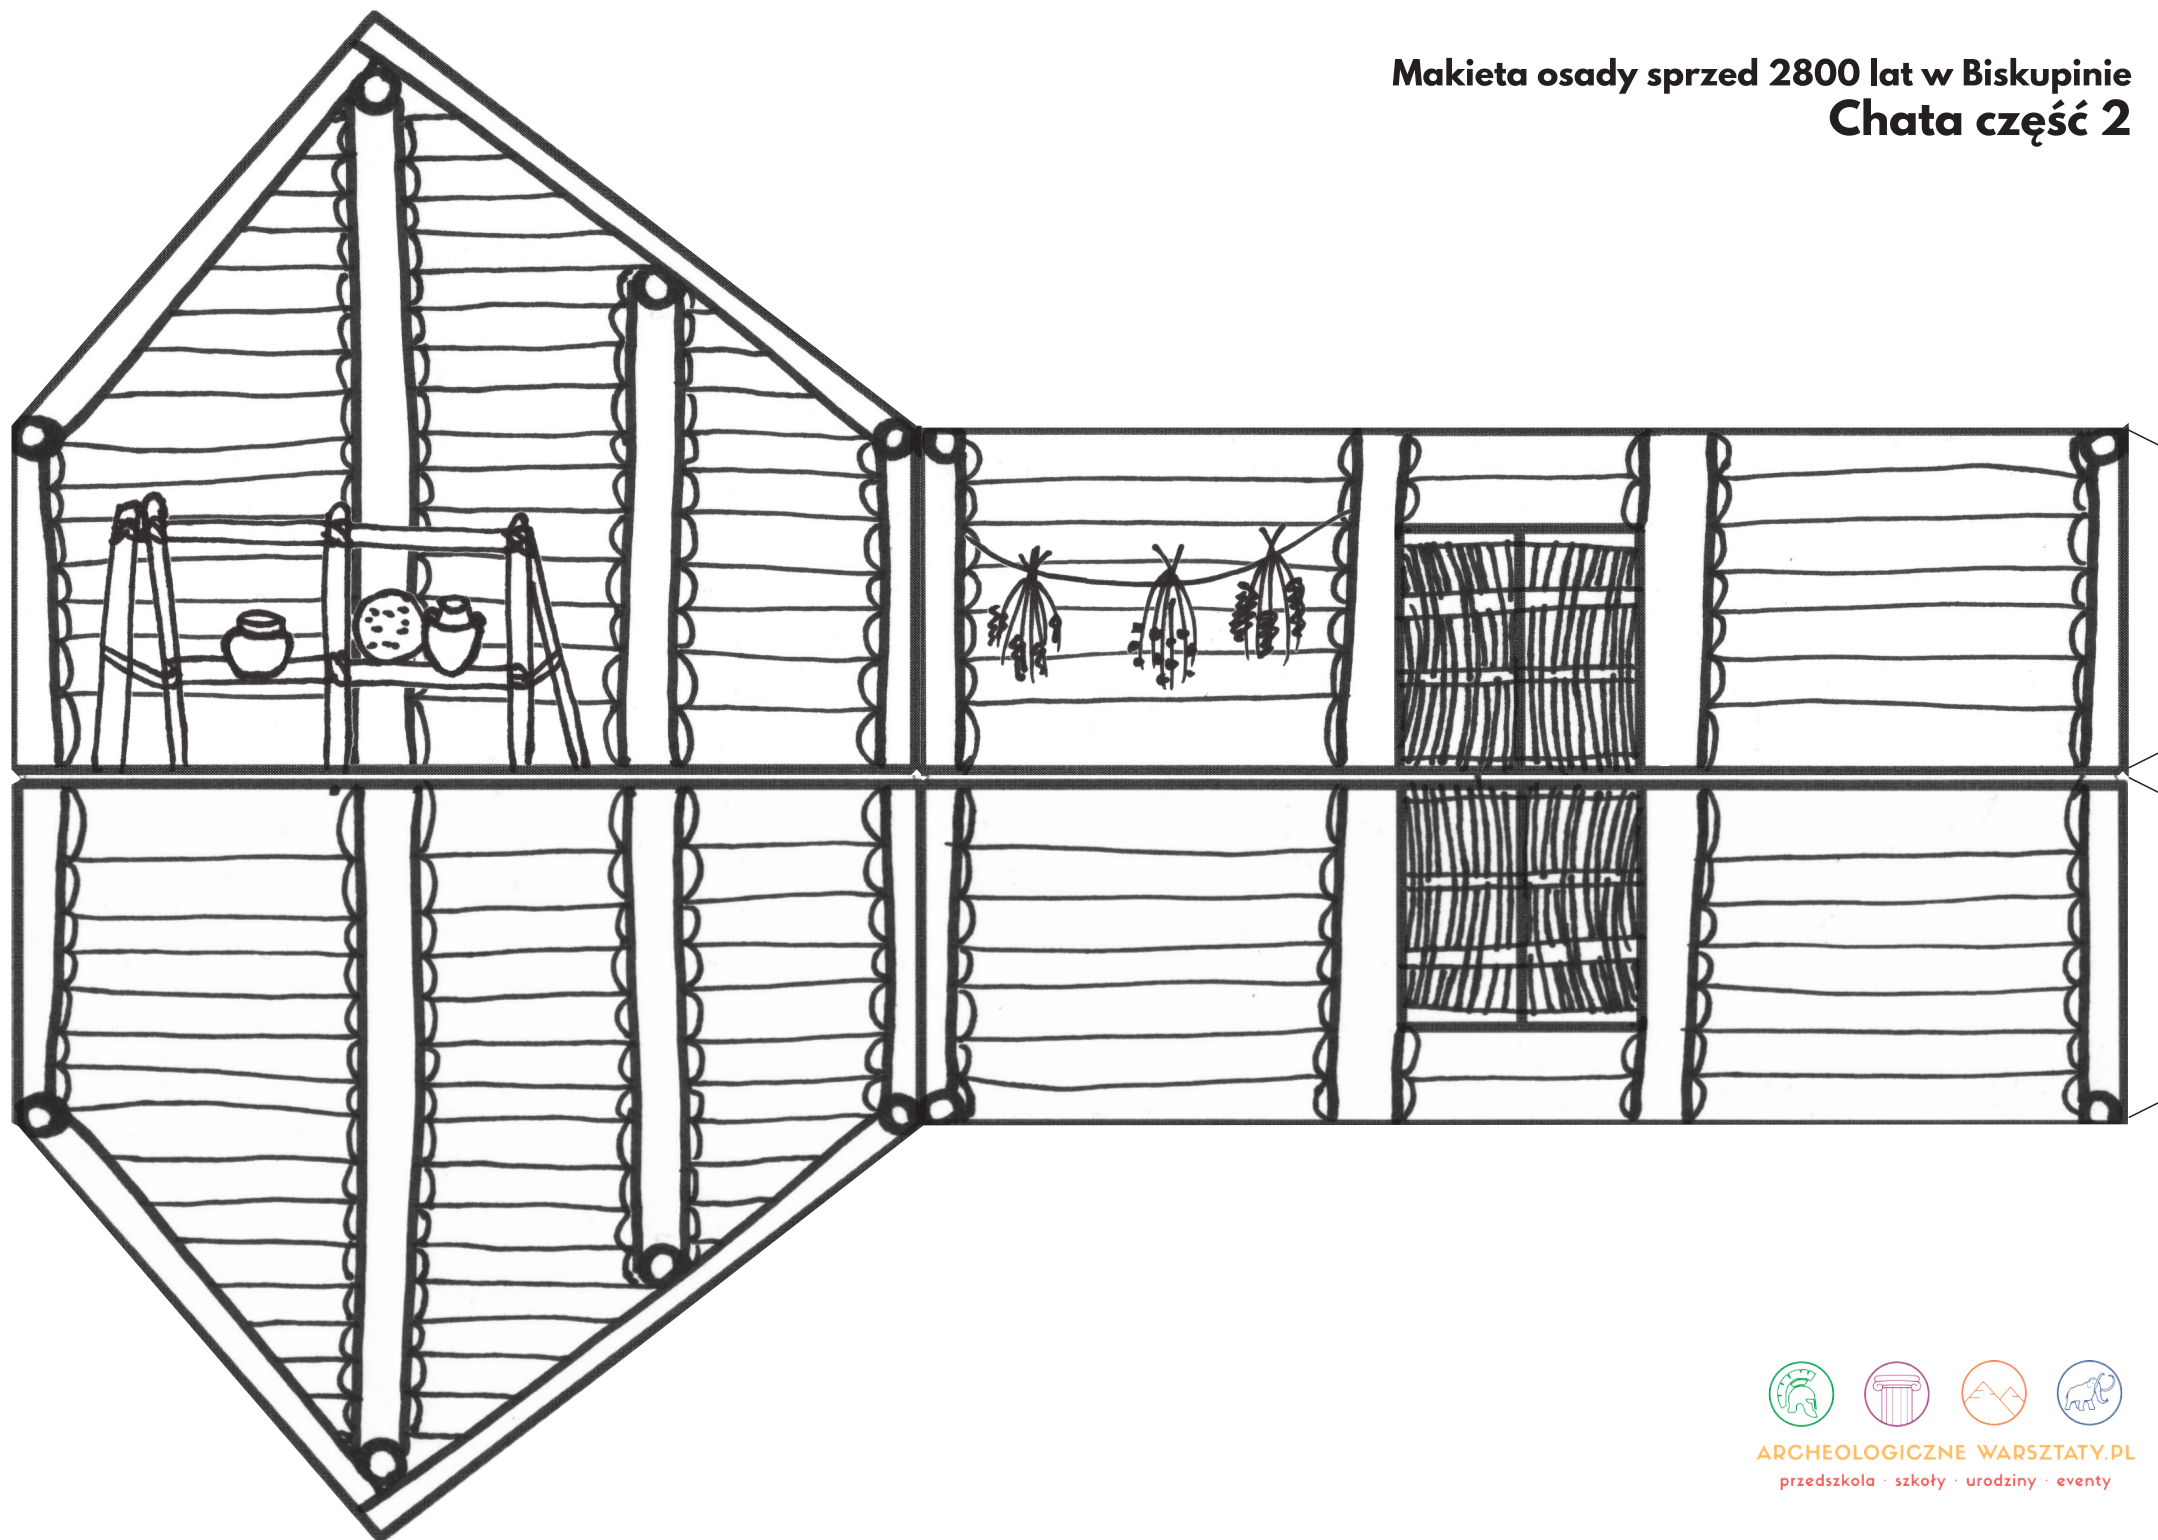

Makieta osady sprzed 2800 lat w Biskupinie  
Chata część 1

Makieta osady sprzed 2800 lat w Biskupinie  
Chata część 2

**Palenisko, przegrody, ścieżki**

ARCHEOLOGICZNE WARSZTATY.PL  
przedszkola · szkoły · urodziny · eventy

Makieta osady sprzed 2800 lat w Biskupinie  
**Wieża-brama: ściany boczne**

ARCHEOLOGICZNE WARSZTATY.PL  
przedszkola · szkoły · urodziny · eventy

**Od zewnątrz**

**Od wewnątrz**

Makieta osady sprzed 2800 lat w Biskupinie  
**Wieża-brama: strzecha**