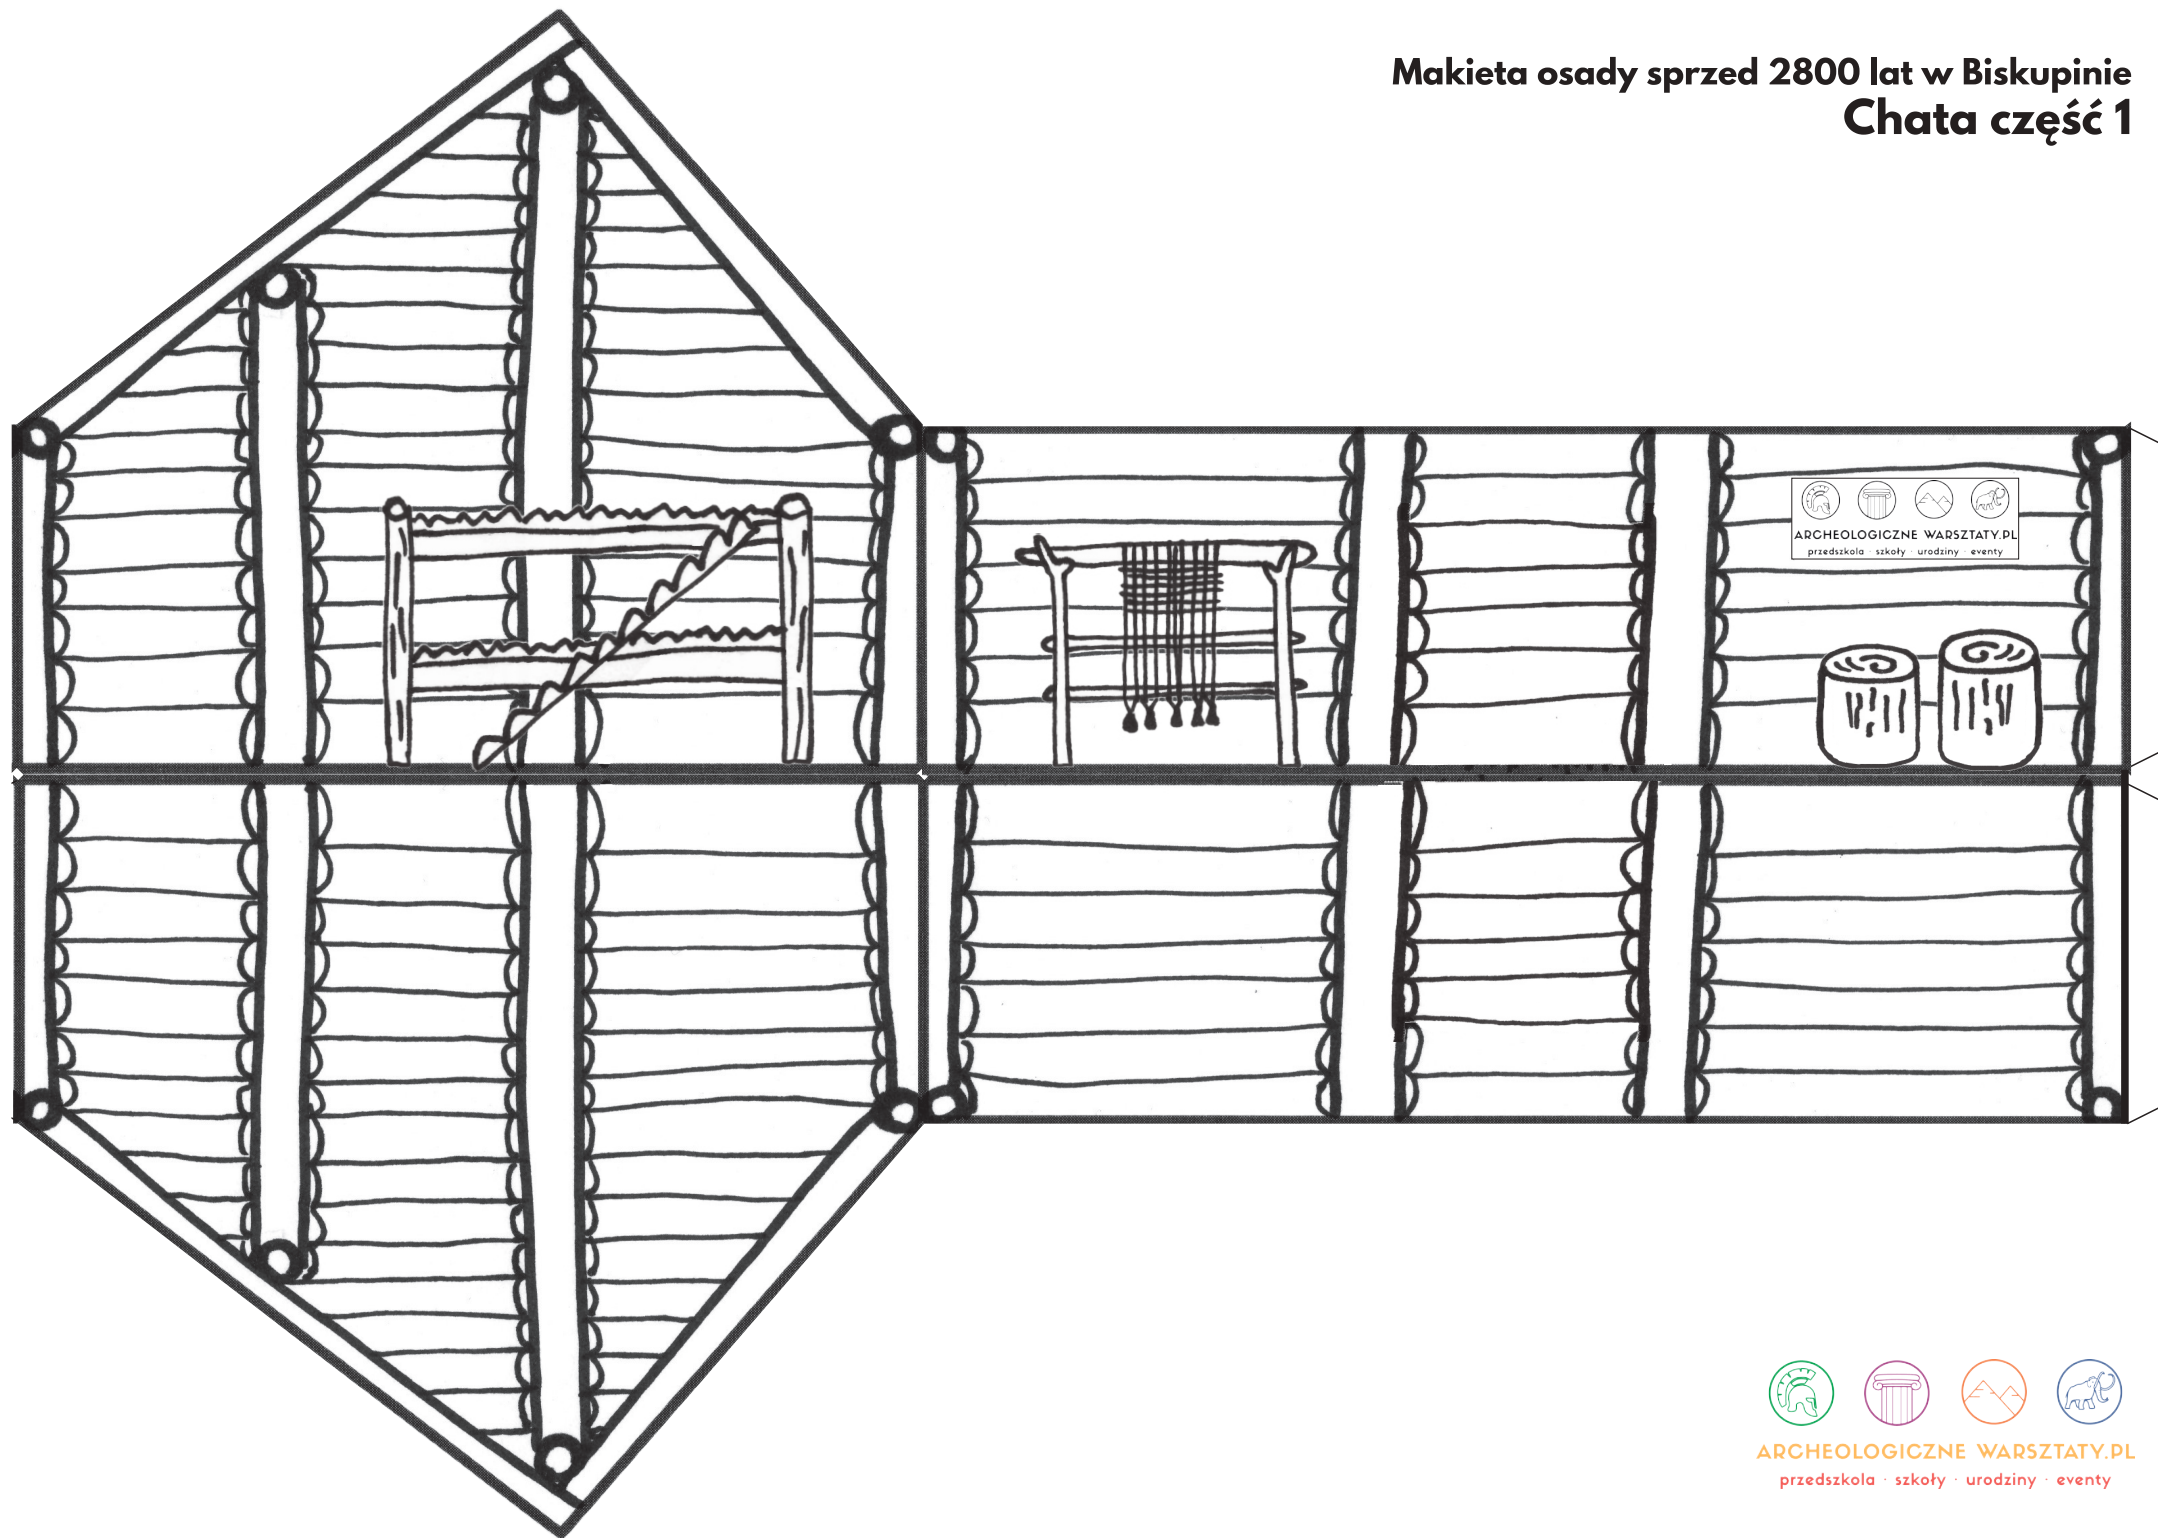

Makieta osady sprzed 2800 lat w Biskupinie  
Chata część 1

Makieta osady sprzed 2800 lat w Biskupinie  
Chata część 2

**Palenisko, przegrody, ścieżki**

ARCHEOLOGICZNE WARSZTATY.PL  
przedszkola · szkoły · urodziny · eventy

Makieta osady sprzed 2800 lat w Biskupinie  
**Wieża-brama: ściany boczne**

ARCHEOLOGICZNE WARSZTATY.PL  
przedszkola · szkoły · urodziny · eventy

**Od zewnątrz**

**Od wewnątrz**

Makieta osady sprzed 2800 lat w Biskupinie  
**Wieża-brama: strzecha**